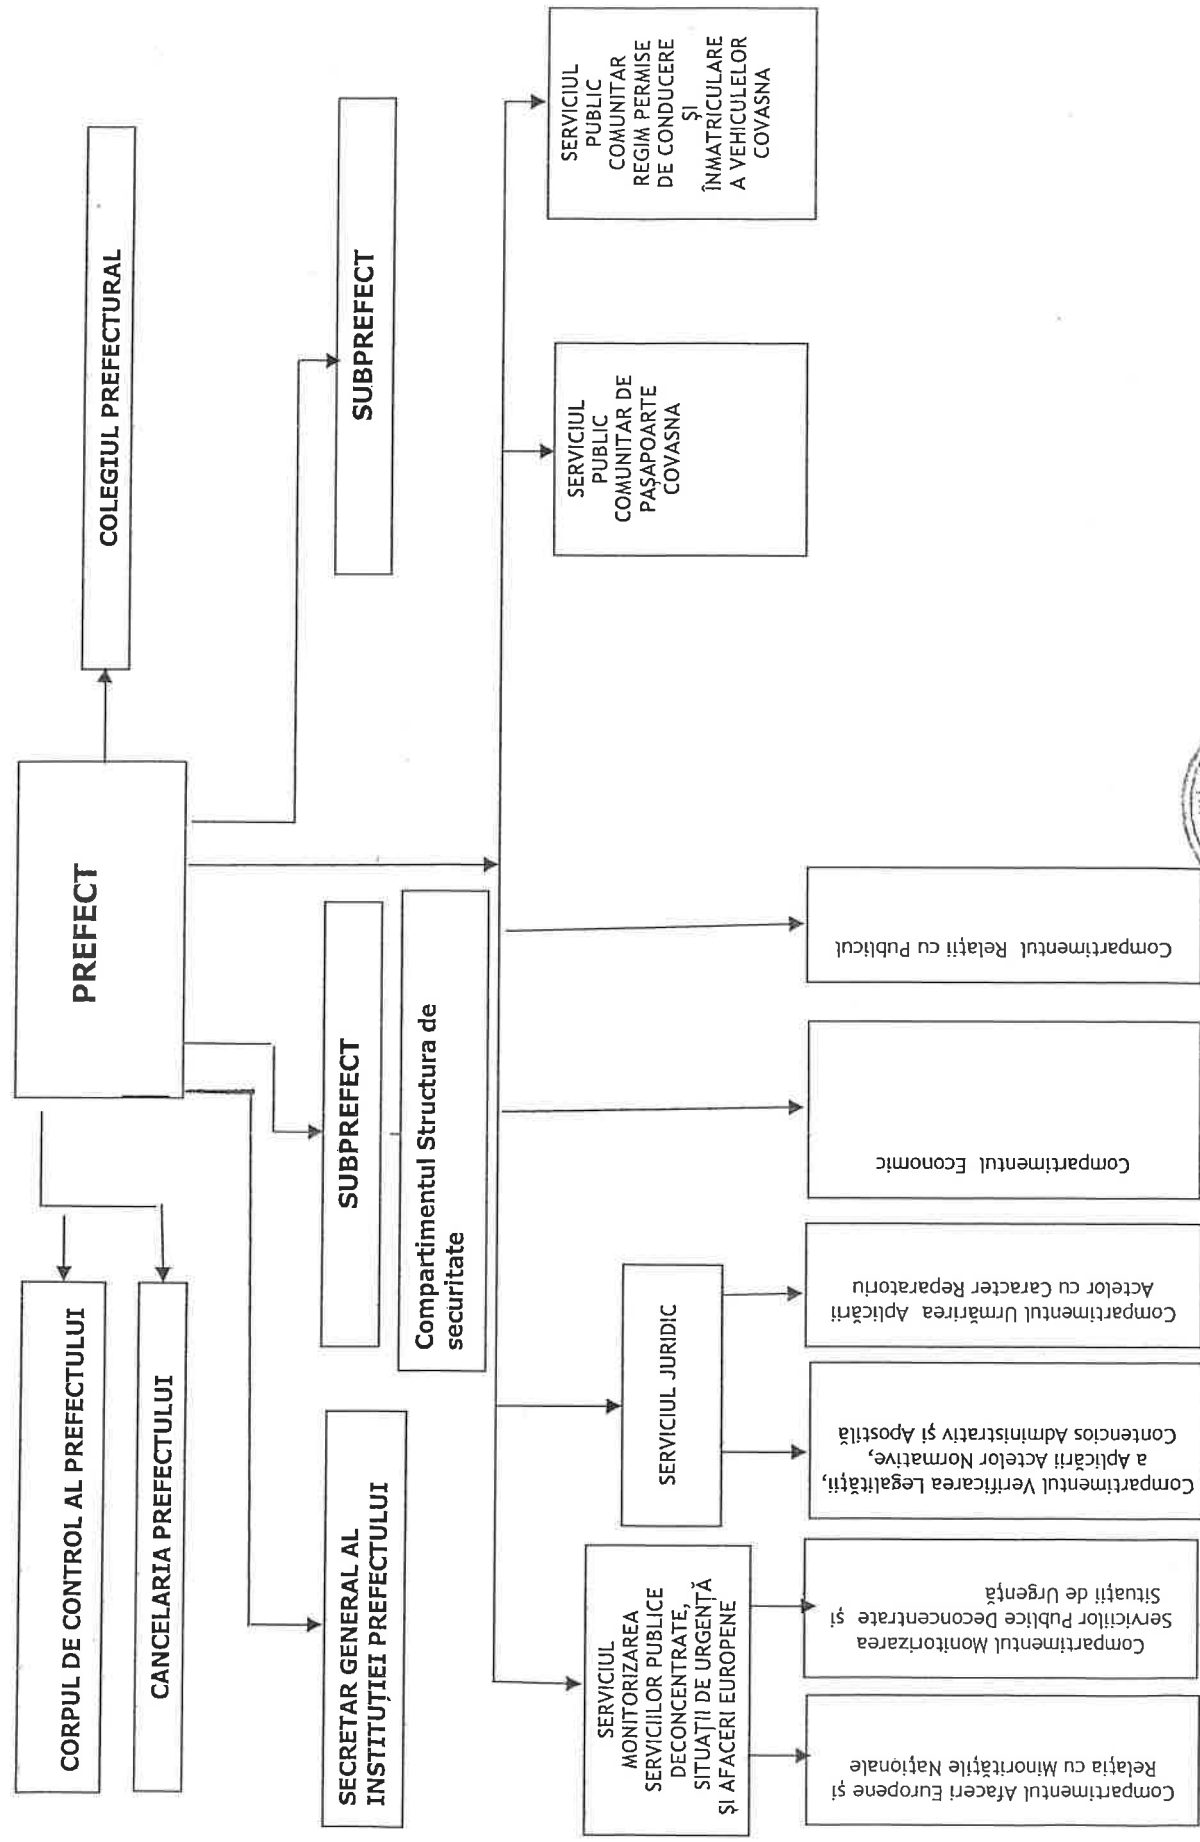

ORGANIGRAMA - CADRU
DE ORGANIZARE A INSTITUȚIEI PREFECTULUI - JUDEȚUL COVASNA

P. PREFECT
SUBPREFECT
BORICEAN COSMIN

SUBPREFECT
CUCU SEBASTIAN

CONFORM
ORIGINALA